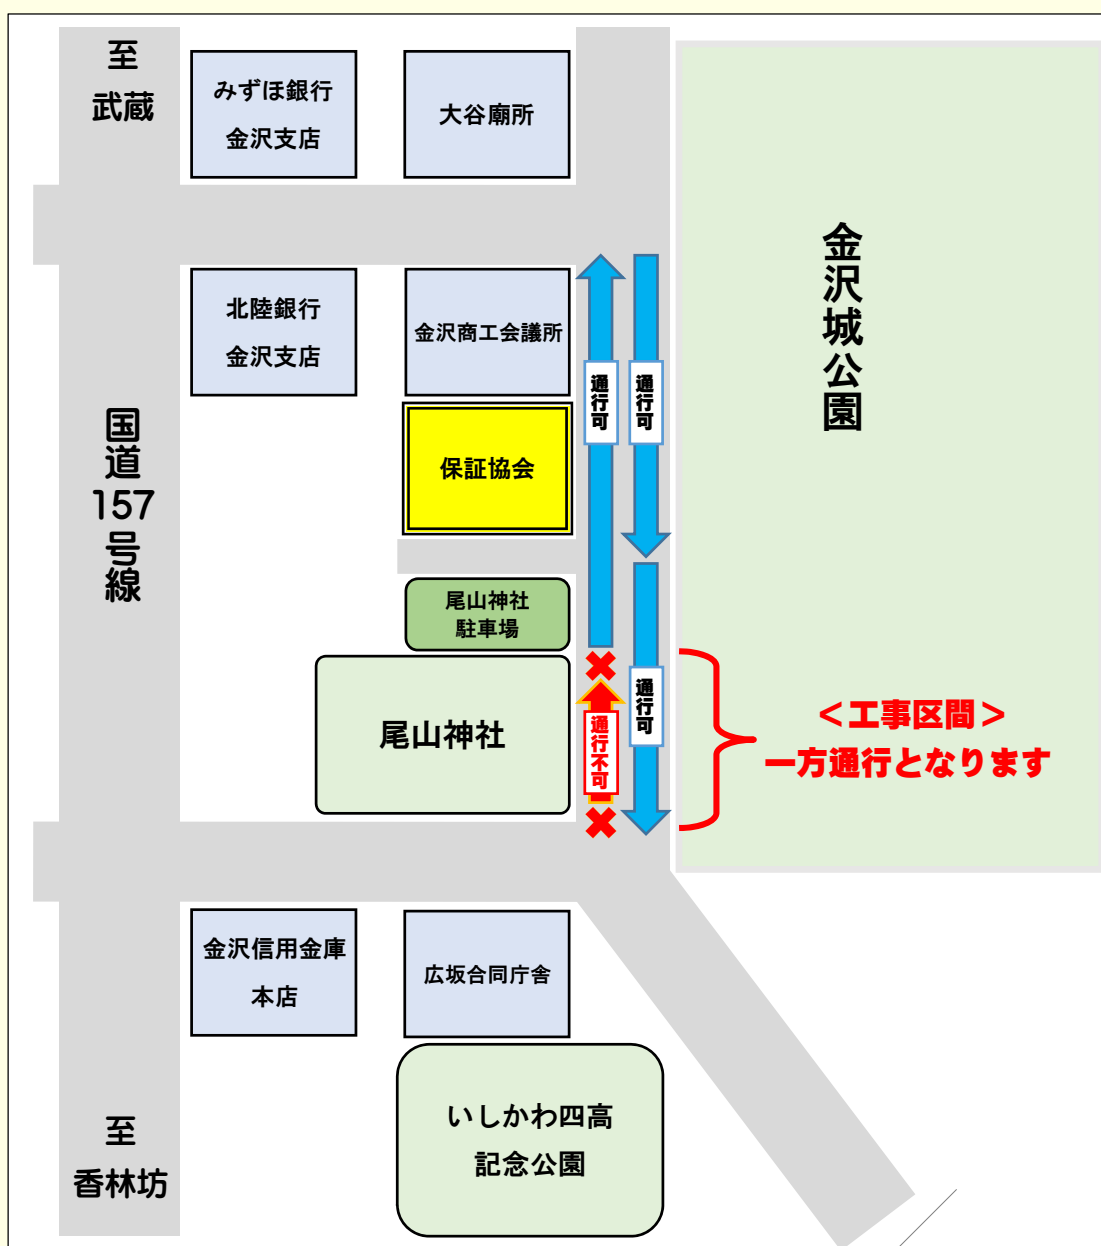

協会前面道路の通行規制について

金沢城公園の鼠多門橋架設工事に伴い、協会前面の道路の一部が通行規制されます。
工事期間中は仮設道路が設けられますが、一方通行となり、金沢広坂合同庁舎・いしかわ四高記念公園方面からは通行不可となりますのでご注意ください。

工事期間(予定)

平成30年10月9日 午後2時から(約1年間)

(お問い合わせ) 石川県信用保証協会 総務企画部 総務課

Tel 076-222-1511